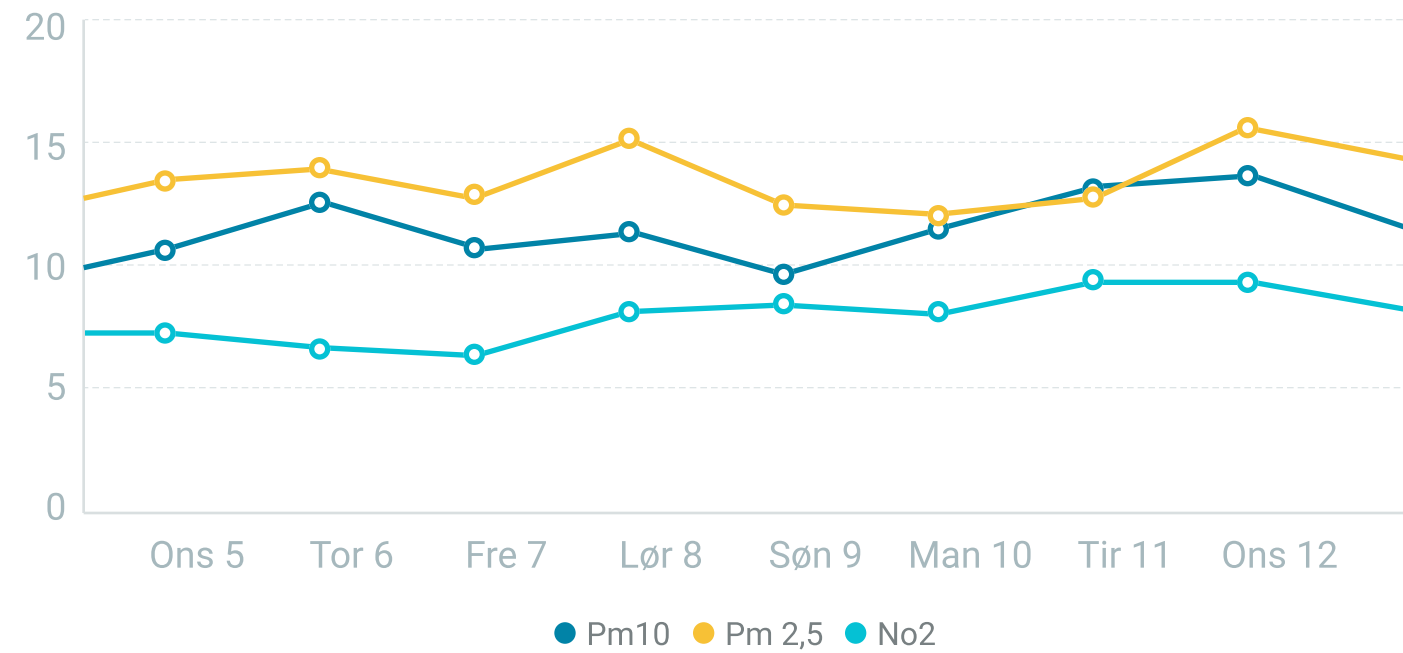

**13384**  
Turer hittil i år  
↓ 15%

**57%**  
i rushtrafikken  
↑ 10%

ANTALL PASSERINGER

Totalt ▼

ANTALL PASSERINGER PR UKEDAG

Totalt ▼

LUFTFORURENSNING NÅ

Totalt ▼

**Lite**

Lav helserisiko  
Liten eller ingen risiko for helseeffekter.

SISTE:

NO<sub>2</sub> 10 µg/m<sup>3</sup>  
PM<sub>2.5</sub> 8 µg/m<sup>3</sup>  
PM<sub>10</sub> 13 µg/m<sup>3</sup>

MÅLINGER

Totalt ▼