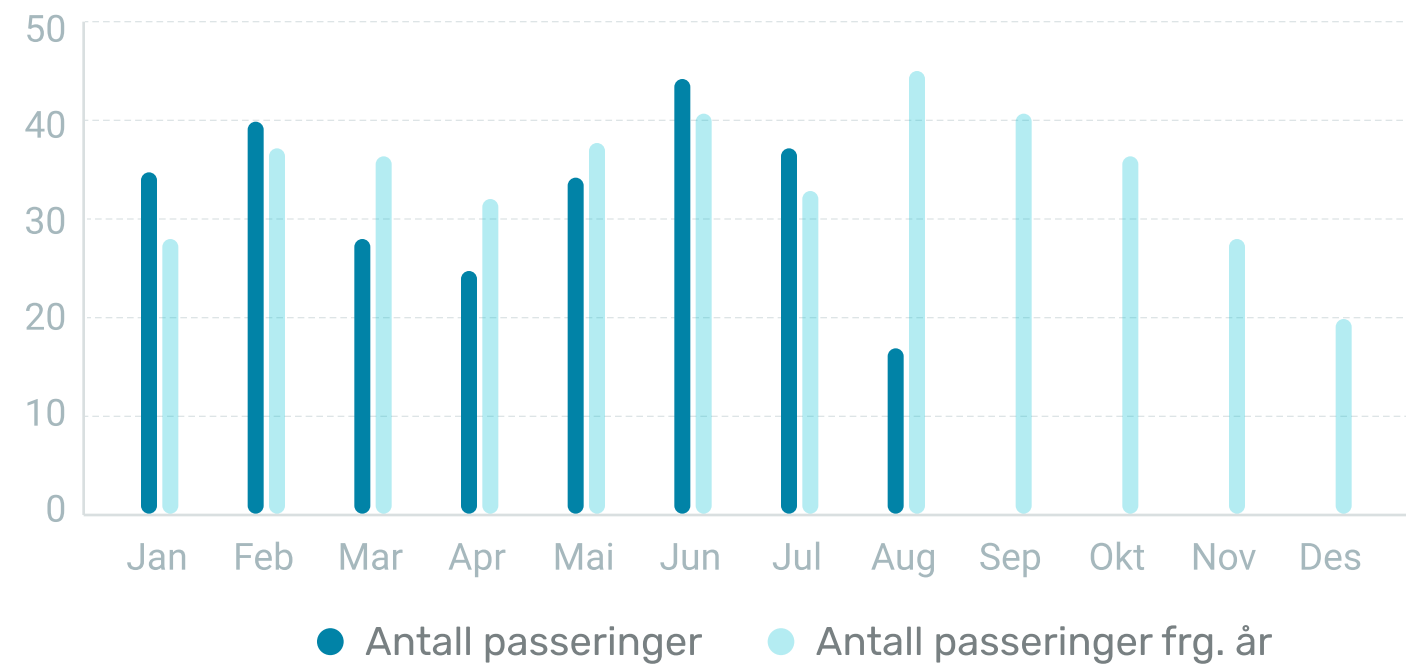

### LUFTKVALITET

Totalt i år

Dager over terskelverdier

Siste overtredelser

- Olav V gate  
Moderat 14. aug 2020
- Hålogalandsgate 1  
Høy 14. aug 2020

STATUS SYKKEL

Totalt ▼

**235**  
Turer hittil i dag  
↑ 2%

**13384**  
Turer hittil i år  
↓ 15%

**57%**  
i rushtrafikken  
↑ 10%

ANTALL PASSERINGER

Totalt ▼

ANTALL PASSERINGER PR UKEDAG

Totalt ▼

LUFTFORURENSNING NÅ

Totalt ▼