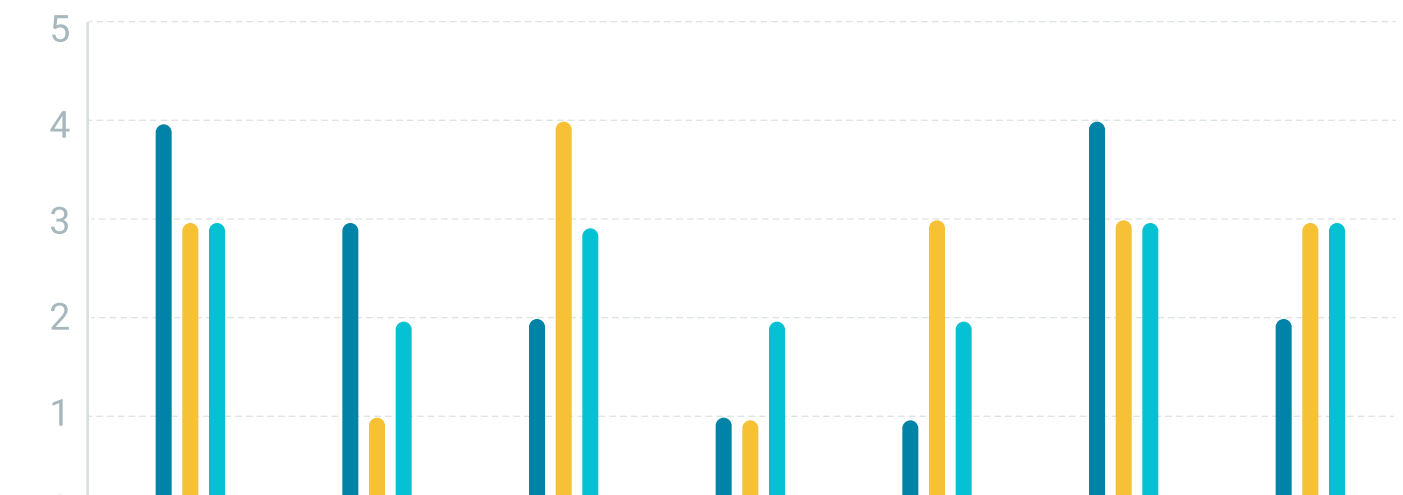

DAGER OVER TERSKELVERDI

Totalt ▼