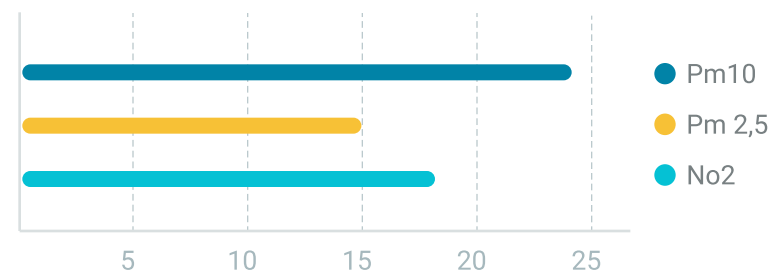

### LUFTKVALITET

Totalt i år

Dager over terskelverdier

Siste overtredelser

- Olav V gate  
Moderat 14. aug 2020
- Hålogalandsgate 1  
Høy 14. aug 2020

STATUS SYKKEL

Totalt ▼

**235**  
Turer hittil i dag  
↑ 2%