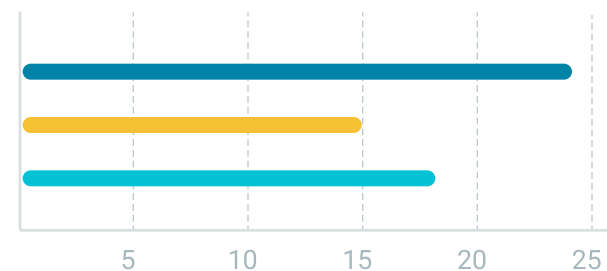

Lav helserisiko  
Liten eller ingen risiko for helseeffekter.

SISTE:

NO<sub>2</sub> 10 µg/m<sup>3</sup>

PM<sub>2.5</sub> 8 µg/m<sup>3</sup>

PM<sub>10</sub> 13 µg/m<sup>3</sup>

DAGER OVER GRENSEVERDI

Totalt i år

- Pm10
- Pm 2,5
- No2

SISTE:

Olav V gate  
Moderat 3. aug 2020

Hålogalandsgate 1  
Høy 02. aug 2020

STATUS TRAFIKK

69%

Redusert fremkomlighet pga  
veiarbeid i parkveien

STATUS GANG OG SYKKEL