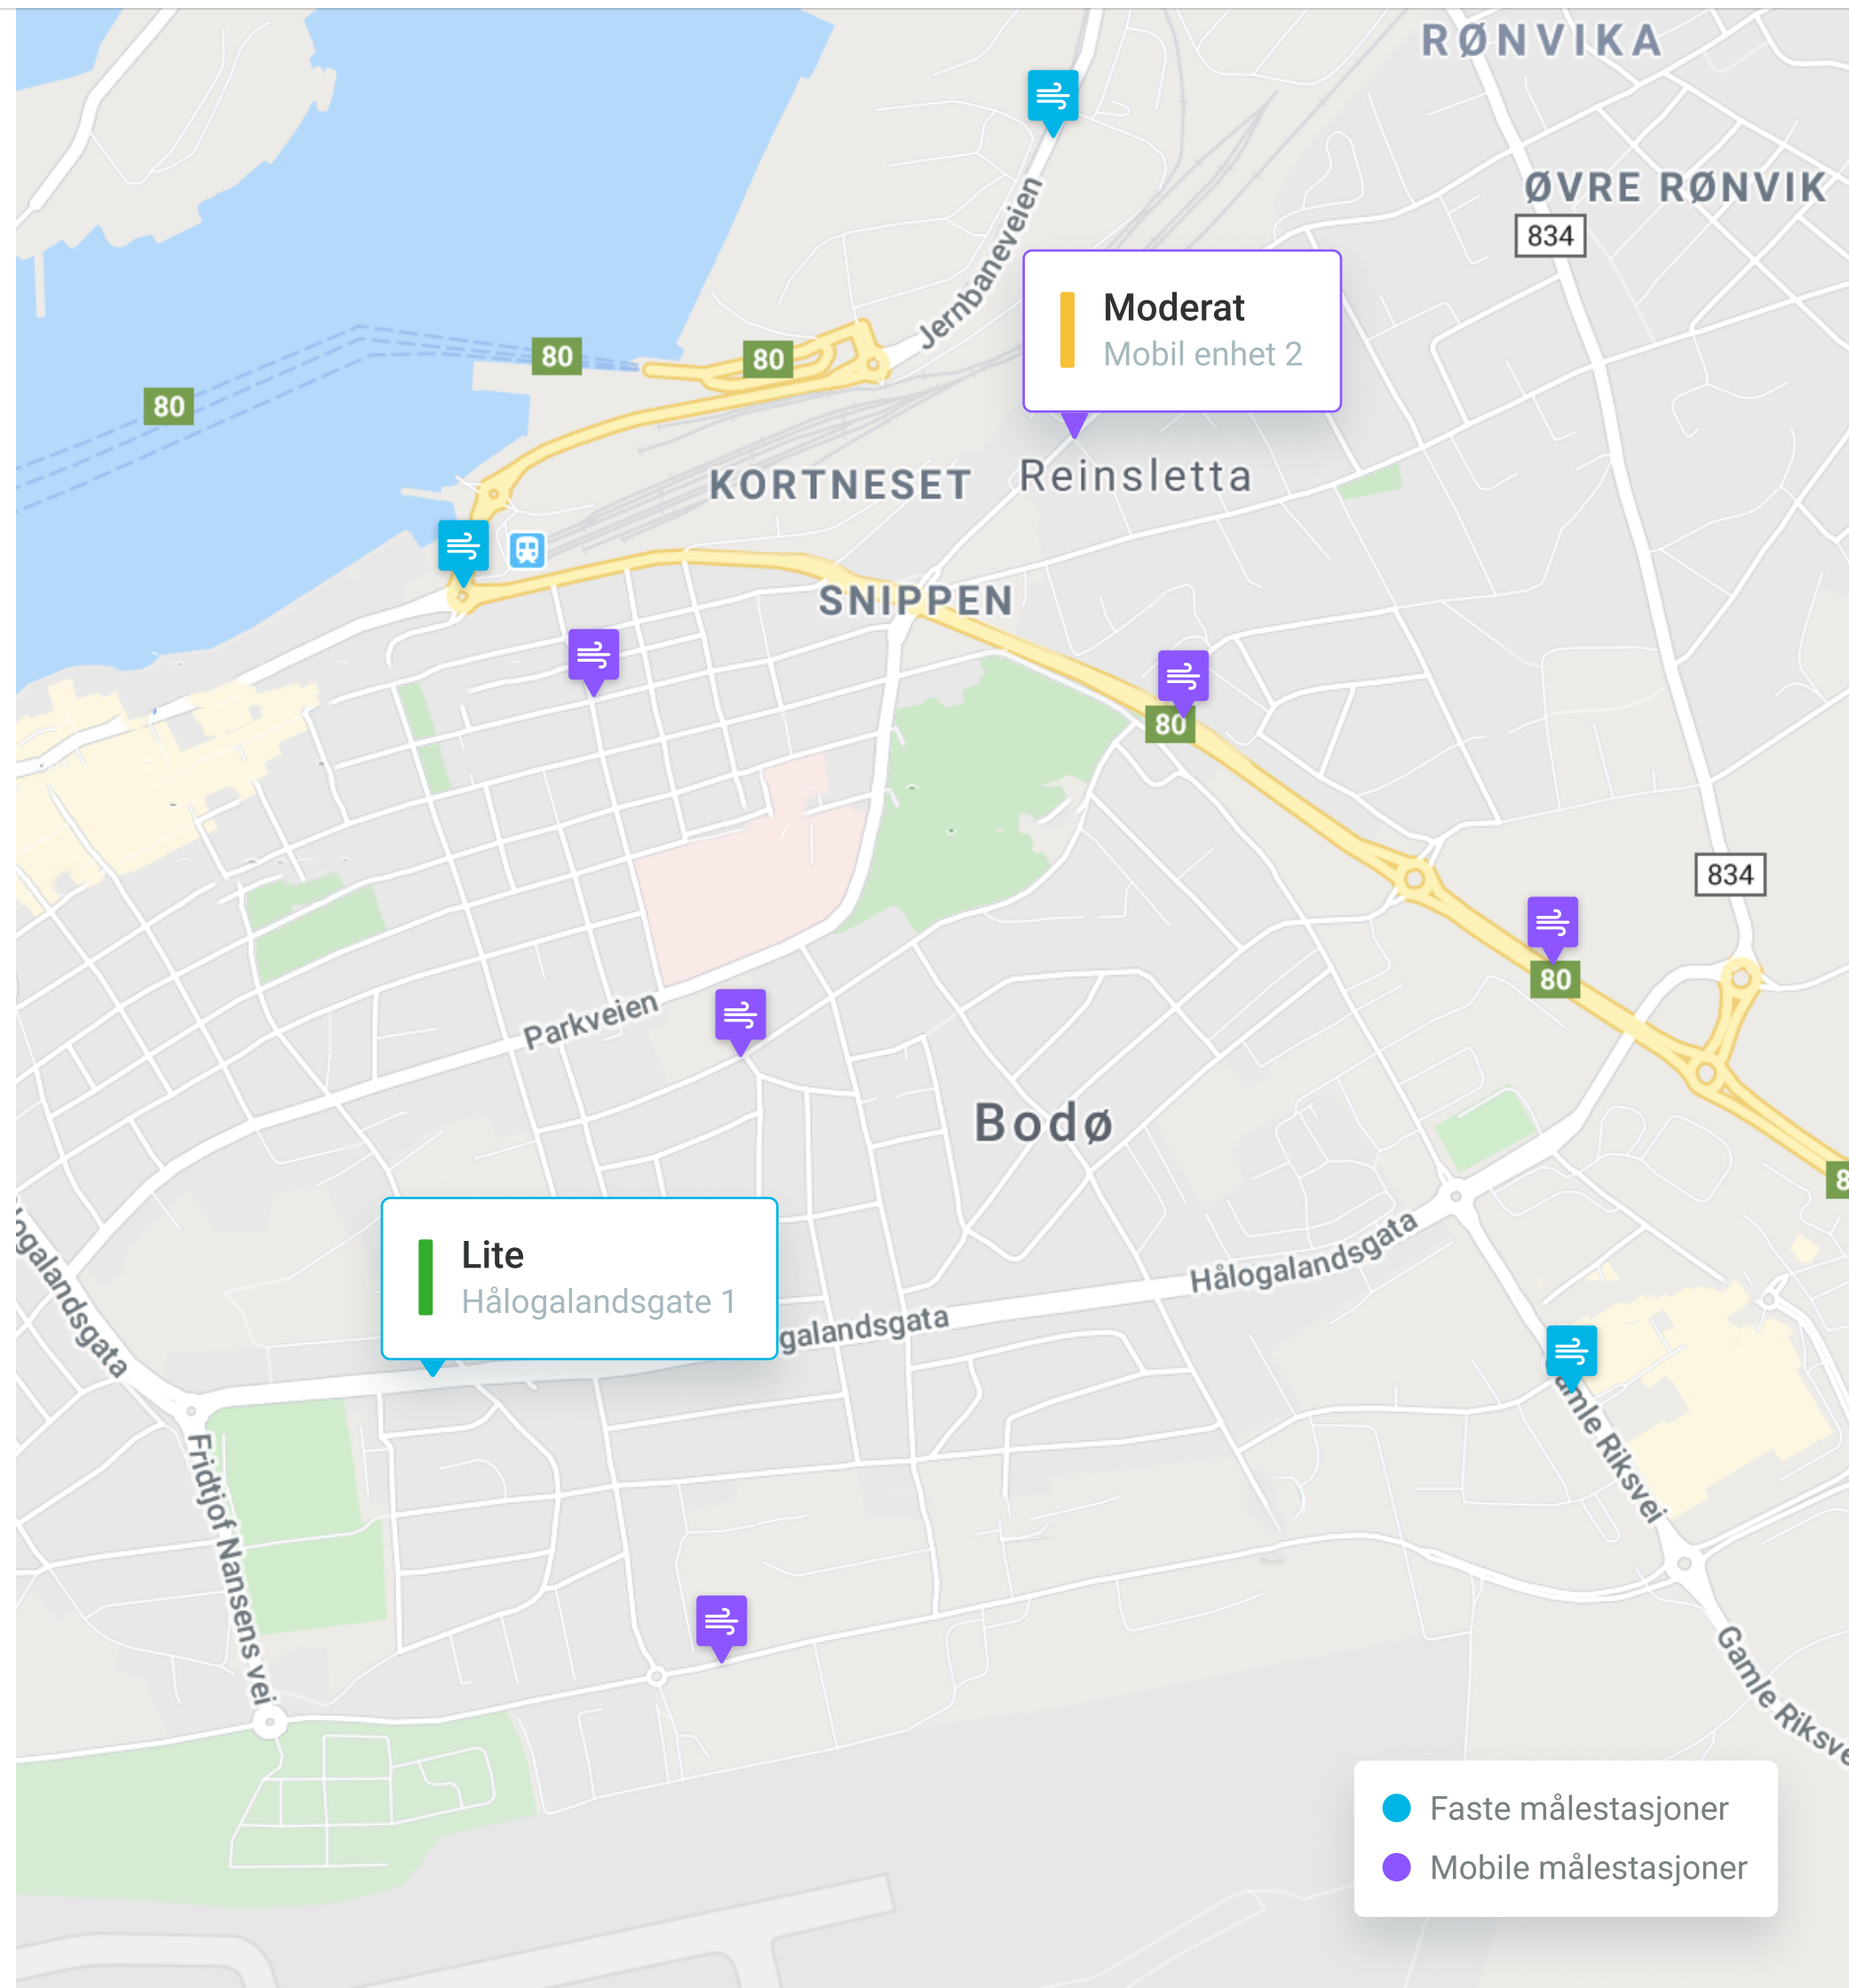

DAGER OVER TERSKELVERDI

Totalt ▼