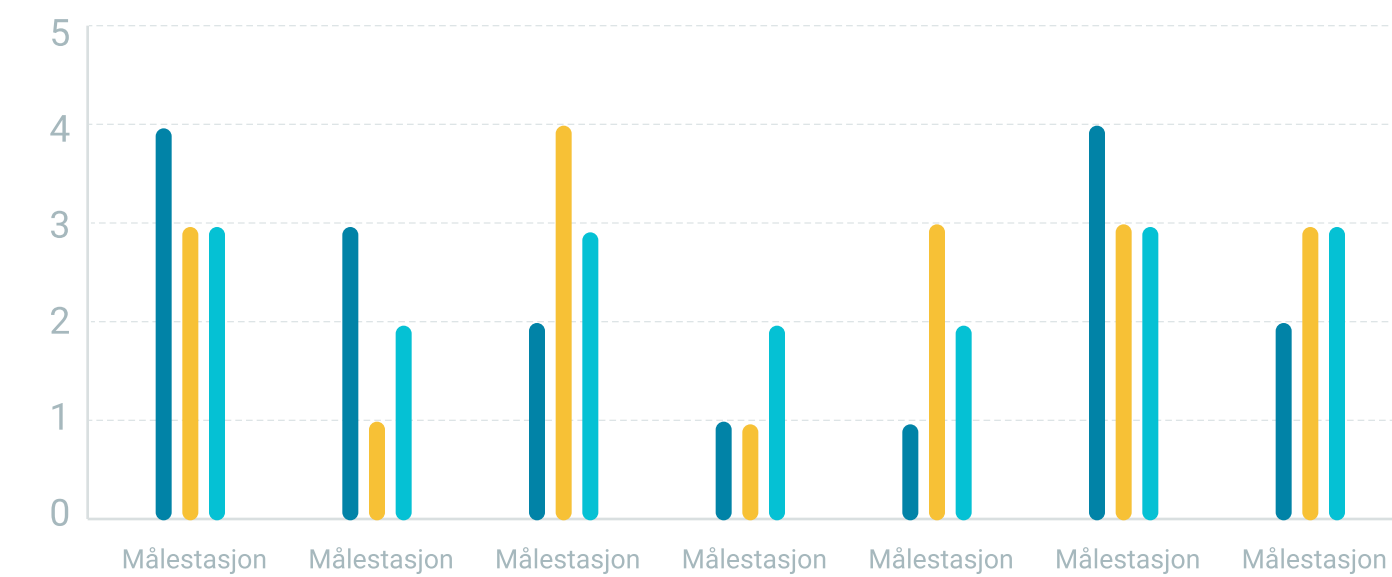

DAGER OVER TERSKELVERDI

Totalt ▼