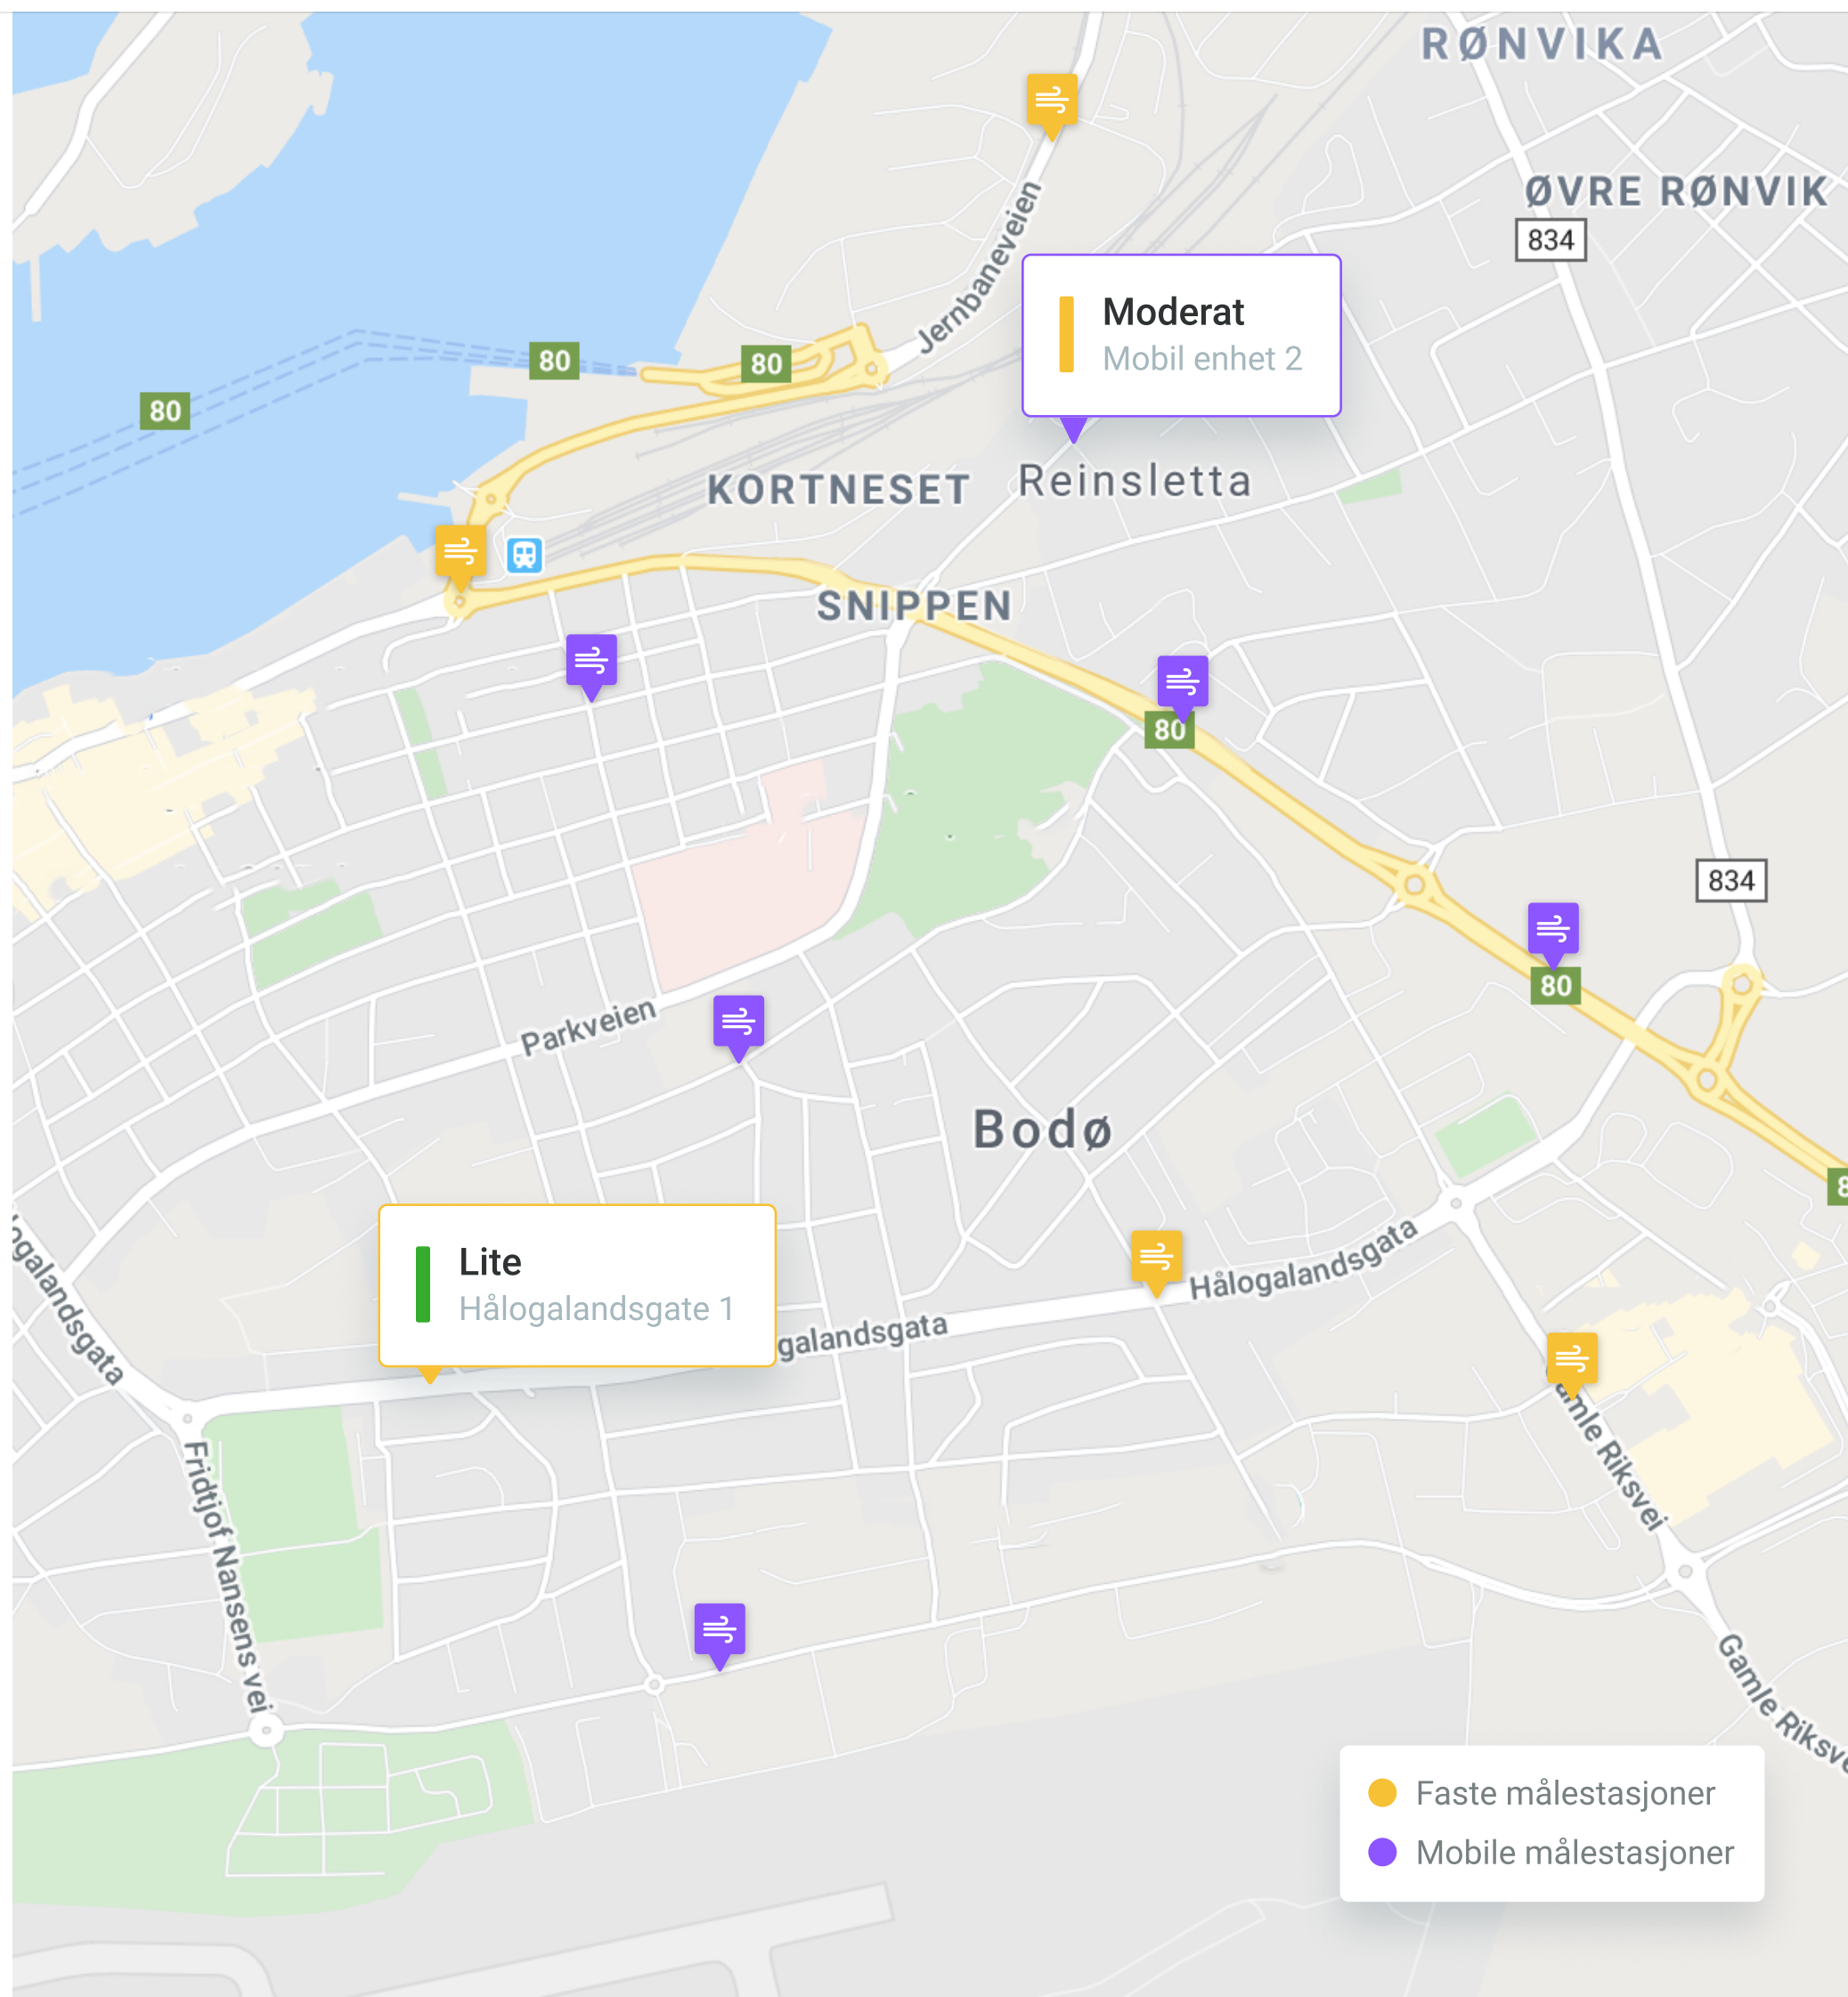

DAGER OVER TERSKELVERDI

Totalt ▼