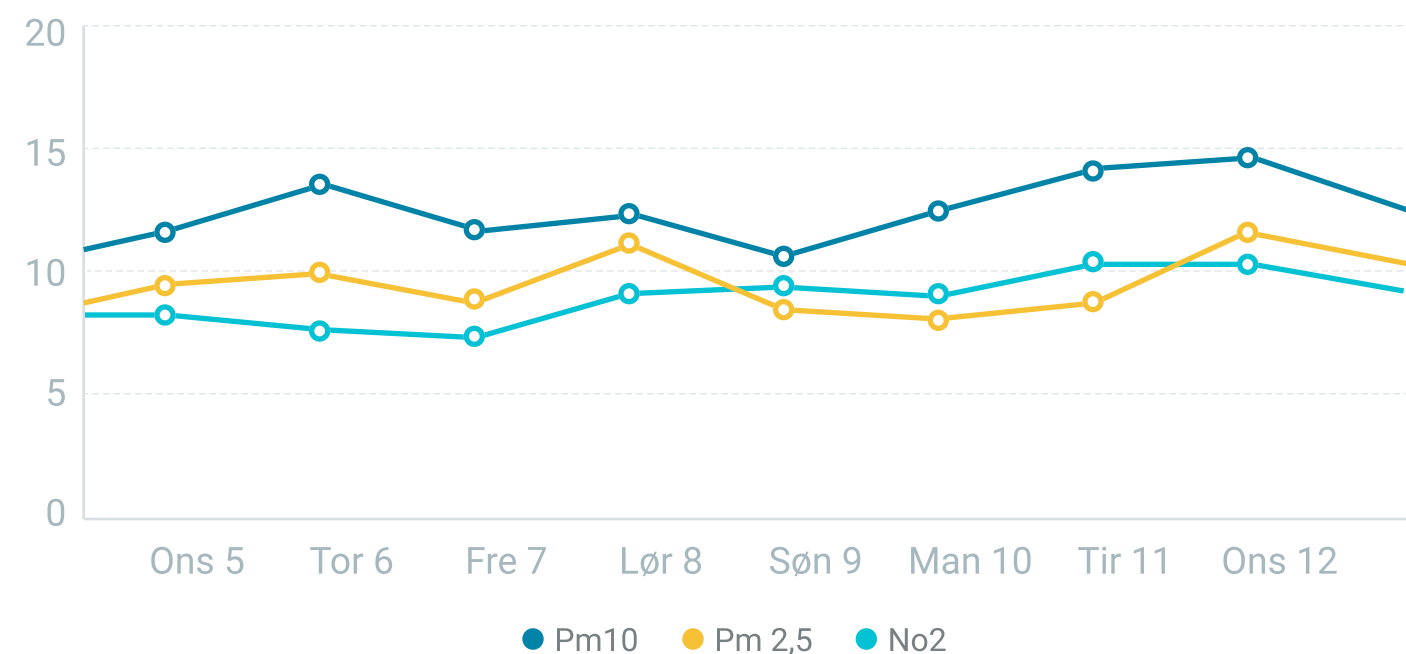

5 462 752 /900

Passeringer  
↓ 15%

Operative sykler  
↑ 8%

VEIMELDINGER

⚠ Rv 52 Stengt pga. ulykke

⚠ RV 80 Manuell dirigering på grunn av asfaltarbeid

LUFTFORURENSNING NÅ

Totalt ▼

**Lite**

Lav helserisiko  
Liten eller ingen risiko for helseeffekter.

SISTE:

NO<sub>2</sub> 10 µg/m<sup>3</sup>  
PM<sub>2.5</sub> 8 µg/m<sup>3</sup>  
PM<sub>10</sub> 13 µg/m<sup>3</sup>

MÅLINGER

Totalt ▼

DAGER OVER TERSKELVERDI

Totalt ▼

21°  
Føles som 24°

☔ 0 mm  
☰ 4 m/s ↗

Det blir delvis skyet resten av dagen