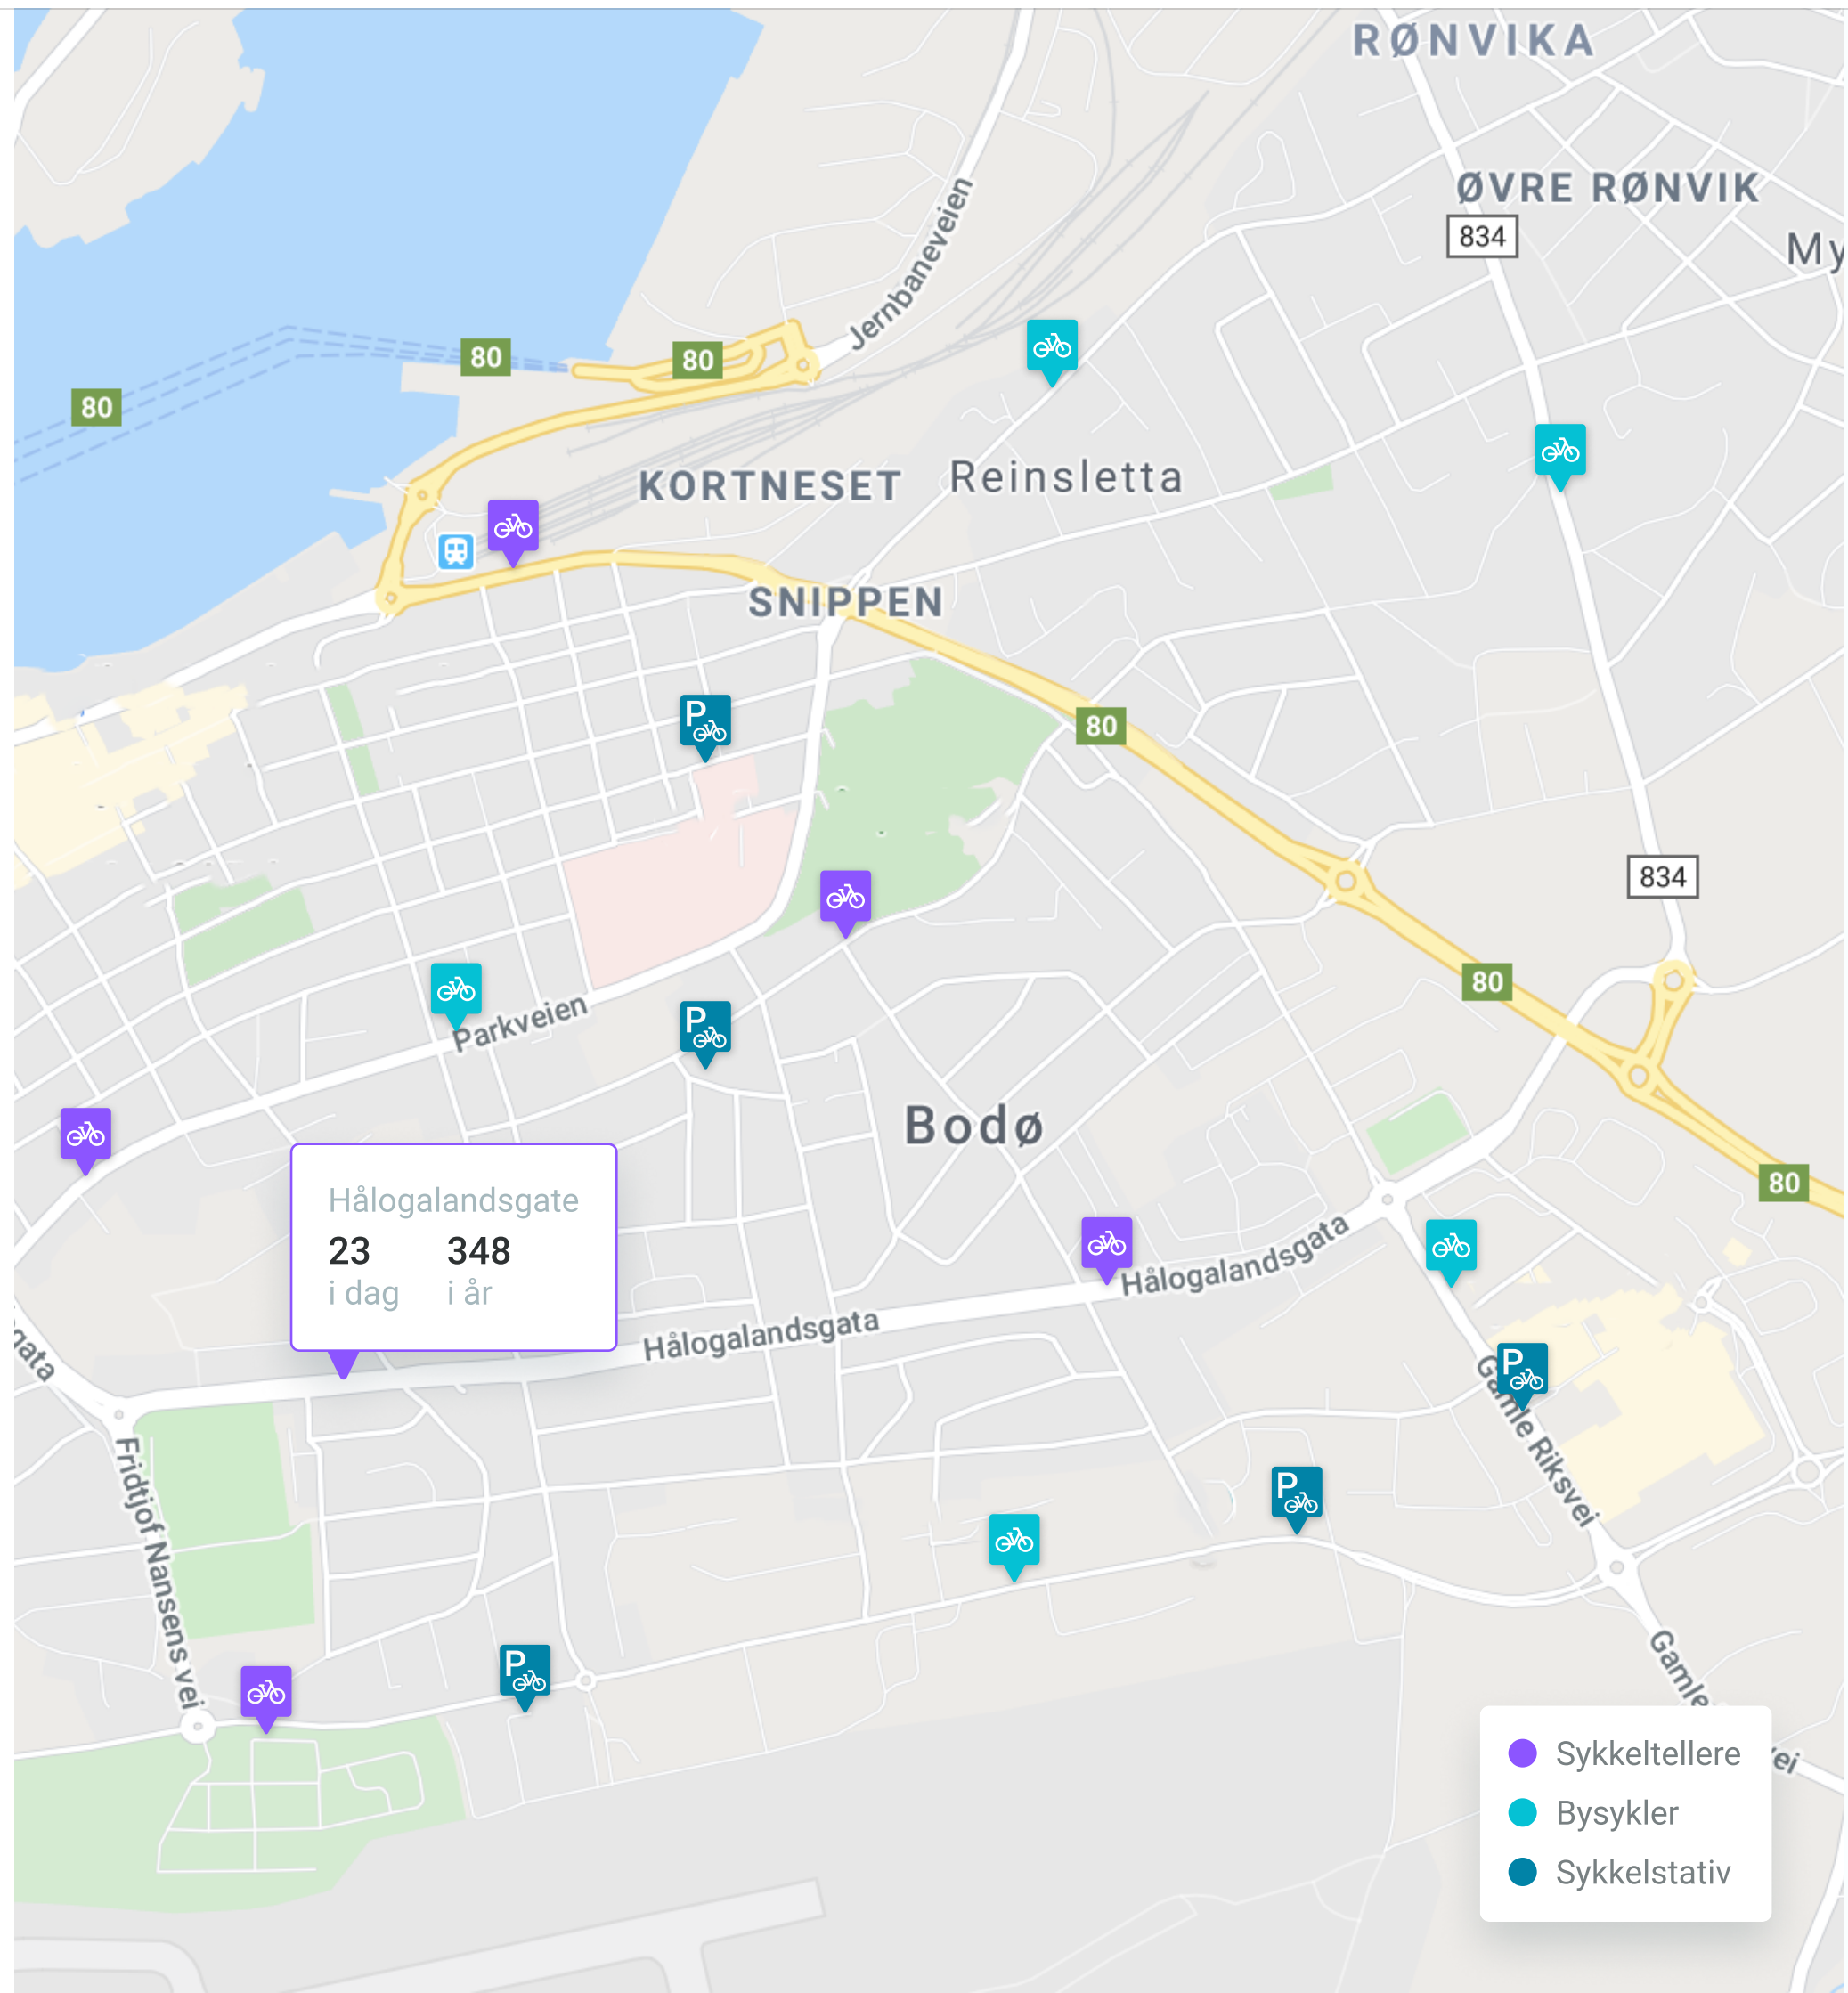

### LUFTKVALITET

Totalt i år

Dager over terskelverdier

Siste overtredelser

- Olav V gate  
Moderat 14. aug 2020
- Hålogalandsgate 1  
Høy 14. aug 2020

STATUS SYKKEL

Totalt ▼

**235**  
Turer hittil i dag  
↑ 2%

**13384**  
Turer hittil i år  
↓ 15%

**57%**  
i rushtrafikken  
↑ 10%

ANTALL PASSERINGER

Totalt ▼

ANTALL PASSERINGER PR UKEDAG

Totalt ▼

LUFTFORURENSNING NÅ

Totalt ▼