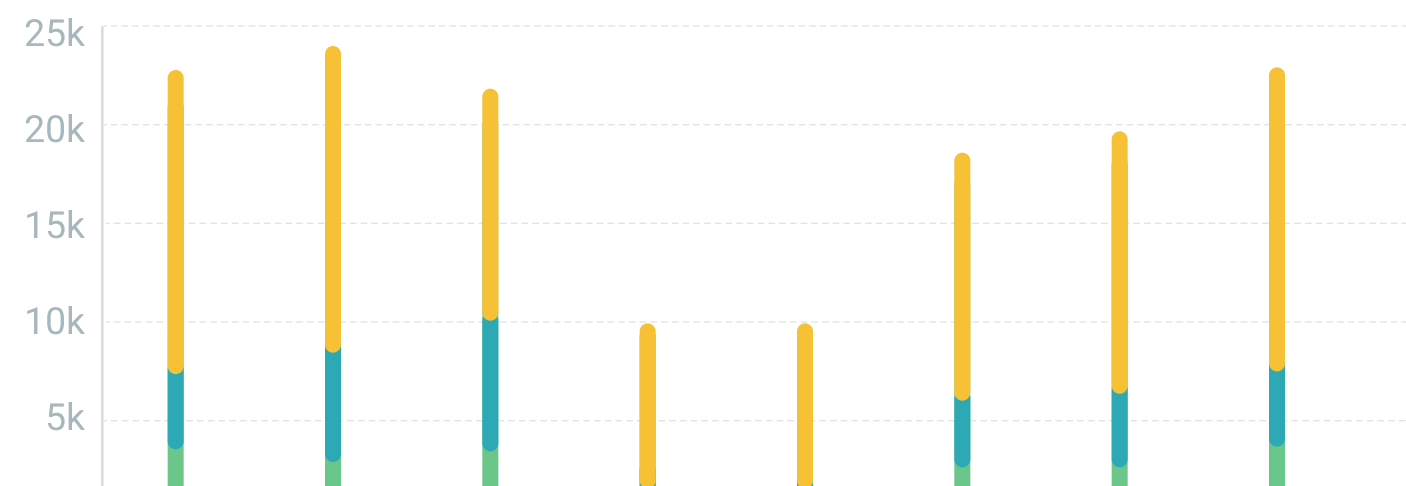

### LUFTKVALITET

Totalt i år

Dager over terskelverdier

Siste overtredelser

- Olav V gate  
Moderat 14. aug 2020
- Hålogalandsgate 1  
Høy 14. aug 2020

STATUS SYKKEL

Totalt ▼

**235**  
Turer hittil i dag  
↑ 2%

**13384**  
Turer hittil i år  
↓ 15%

**57%**  
i rushtrafikken  
↑ 10%

ANTALL PASSERINGER

Totalt ▼

ANTALL PASSERINGER PR UKEDAG

Totalt ▼

LUFTFORURENSNING NÅ

Totalt ▼